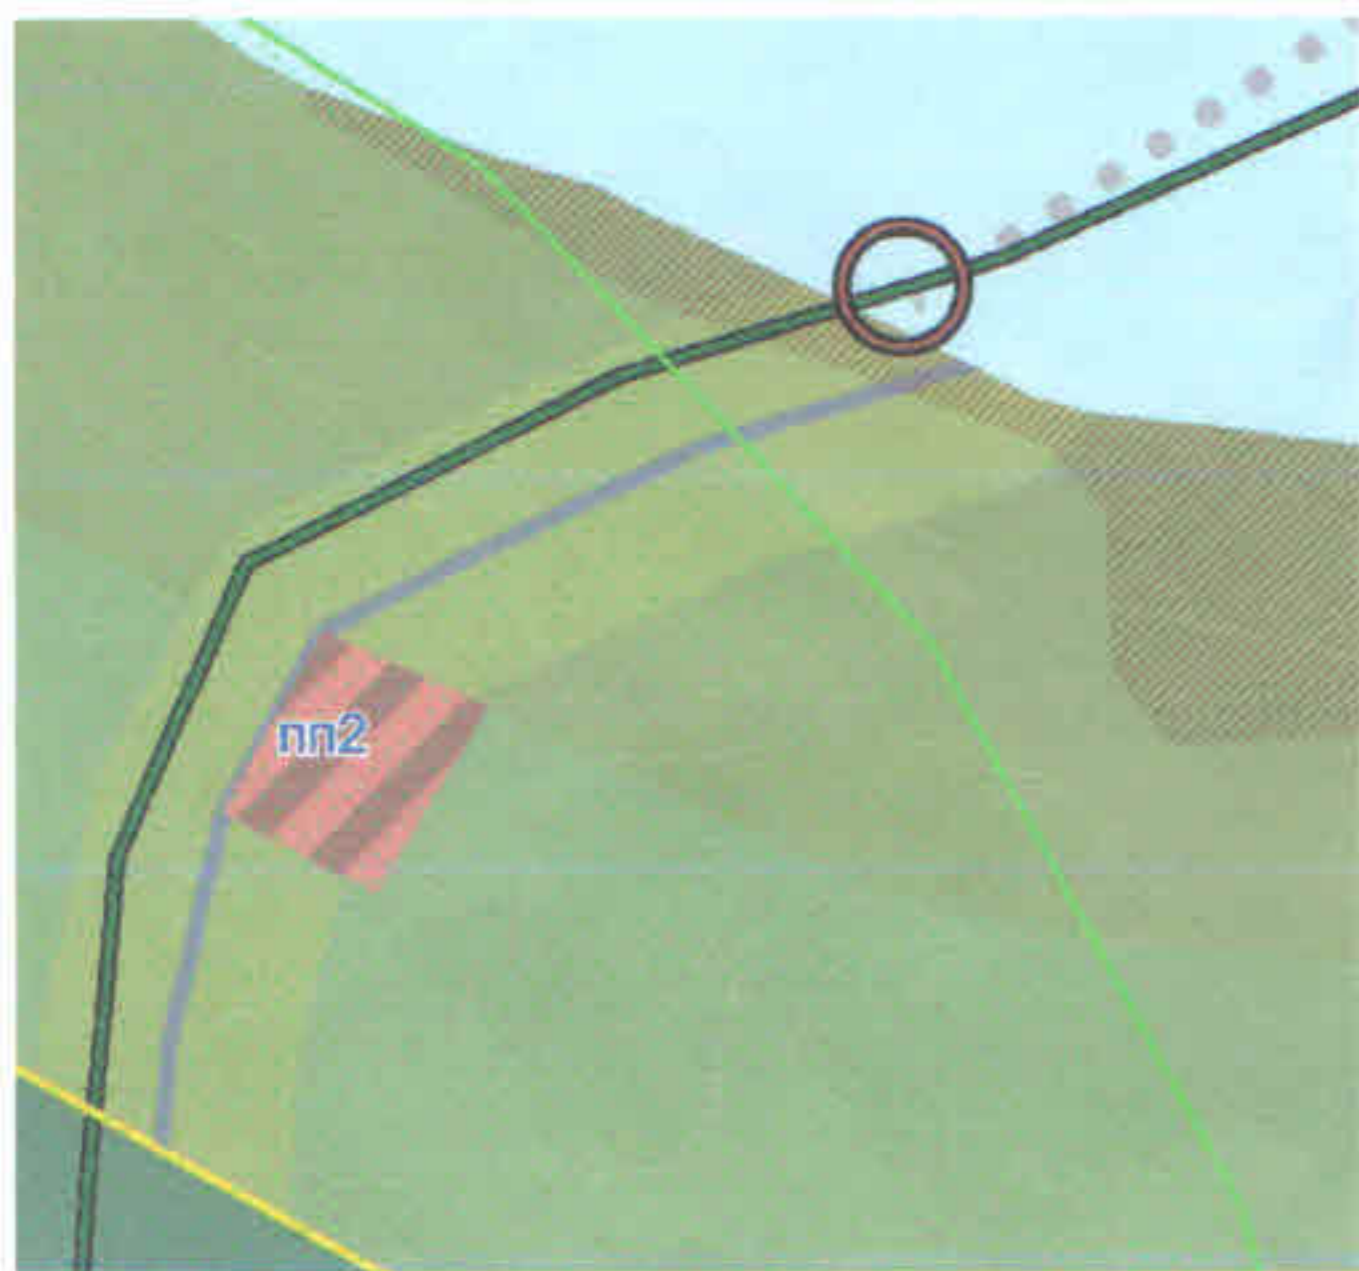

Проект внесения изменений в правила землепользования и застройки Наргинского сельского поселения Молчановского района Томской области

Графическое изображение

Фрагмента карты градостроительного зонирования правила землепользования и застройки Наргинского сельского поселения Молчановского района Томской области.

(применительно к земельным участкам с кадастровыми номерами:

70:10:0100024:442 (Томская область, Молчановский район с. Нарга ,пристань ООО «Переправа»);

70:10:0100024:466 (Томская область, Молчановский район с. Нарга ,пристань земельный участок №4);

70:10:0100024:473 (Томская область, Молчановский район с. Нарга ,пристань земельный участок №6)

70:10:0100024:458 (Томская область, Молчановский район с. Нарга , в восточном направлении от дороги Нарга-Могочино, для размещения пристани и подъездной дороги к ней в с. Нарга)

70:10:0100024:503 (Томская область, Молчановский район , 400м на Северо-Запад от с. Нарга)

Изменить зону СХ1